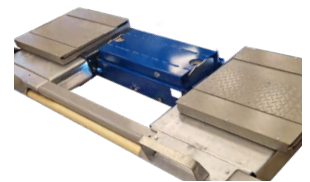

ENERGOTEST HDL 7,5T SLITASJETESTER

Hydraulisk slitasjetester for personbil og varebiler inntil 7,5 tonn. Tilfredsstiller kravene i PKK forskriften for biler inntil 7,5 tonn.